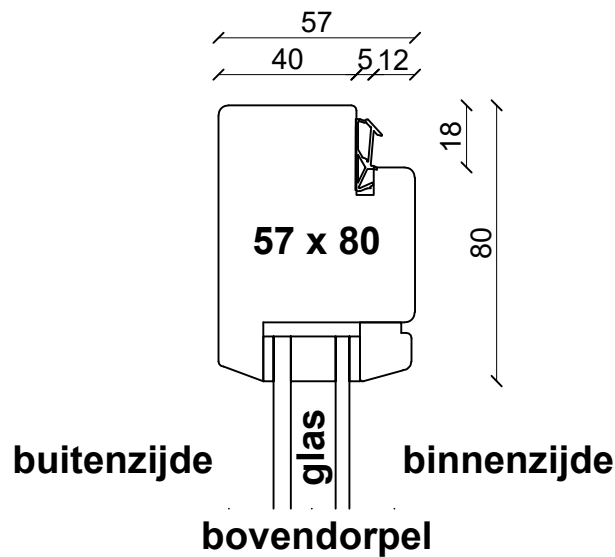

Stolpramen omfrezing kader op 40 mm

scharnierzijde

Stolpramen omfrezing kader op 36 mm

buitenzijde binnenzijde

bovendorpel

scharnierzijde

hangstijl

stolpdetail

onderdorpel

Stolpramen omfrezing buitenverjongd

Stolpramen omfrezing vlak

profielopties glaszijde

BI01 (20 graden schuin)

profielopties glaszijde

BI02 (45 graden)

profielopties glaszijde