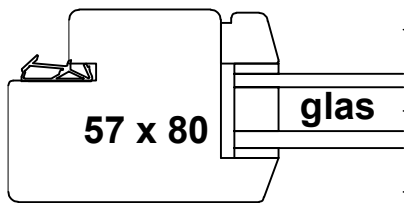

Stolpramen omfrezing kader op 40 mm

scharnierzijde

Stolpramen omfrezing kader op 36 mm

buitenzijde binnenzijde

bovendorpel

scharnierzijde

hangstijl

stolpdetail

onderdorpel

Stolpramen omfrezing buitenverjongd

Stolpramen omfrezing vlak

profielopties glaszijde

BI01 (20 graden schuin)

profielopties glaszijde

BI02 (45 graden)

profielopties glaszijde