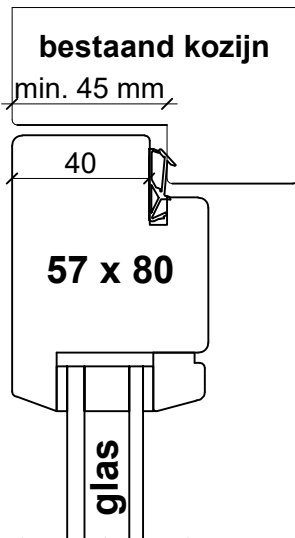

Stolpramen omfrezing kader op 40 mm

scharnierzijde

Stolpramen omfrezing kader op 36 mm

buitenzijde binnenzijde

bovendorpel

scharnierzijde

hangstijl

stolpdetail