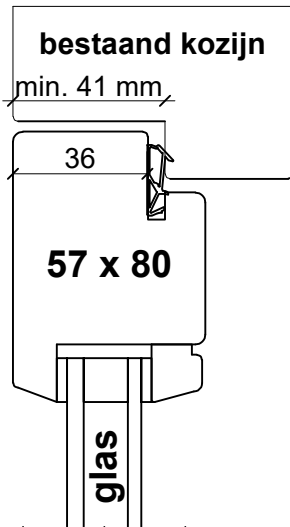

Stolpramen omfrezing kader op 40 mm

scharnierzijde

Stolpramen omfrezing kader op 36 mm

buitenzijde binnenzijde

bovendorpel

scharnierzijde

hangstijl

stolpdetail

onderdorpel

Stolpramen omfrezing buitenverjongd

Stolpramen omfrezing vlak

profielopties glaszijde

BI01 (20 graden schuin)

profielopties glaszijde

BI02 (45 graden)

profielopties glaszijde