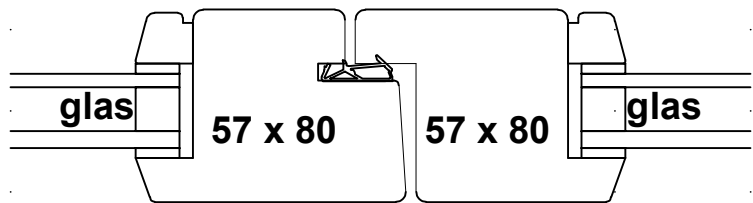

Stolpramen omfrezing kader op 40 mm

scharnierzijde

Stolpramen omfrezing kader op 36 mm

buitenzijde binnenzijde

bovendorpel

scharnierzijde

hangstijl

stolpdetail

onderdorpel

Stolpramen omfrezing buitenverjongd

Stolpramen omfrezing vlak

profielopties glaszijde

BI01 (20 graden schuin)

profielopties glaszijde

BI02 (45 graden)

profielopties glaszijde