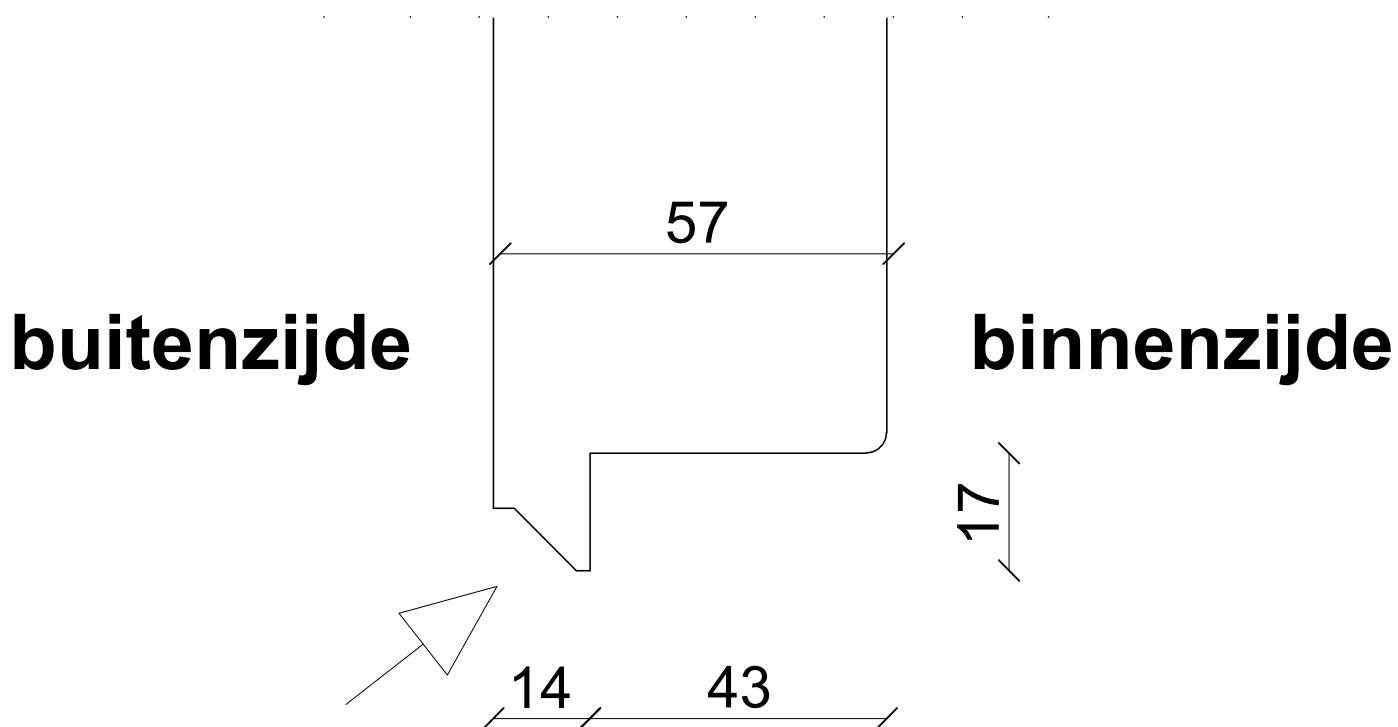

profielopties glaszijde

BI04 (brunzyeel)