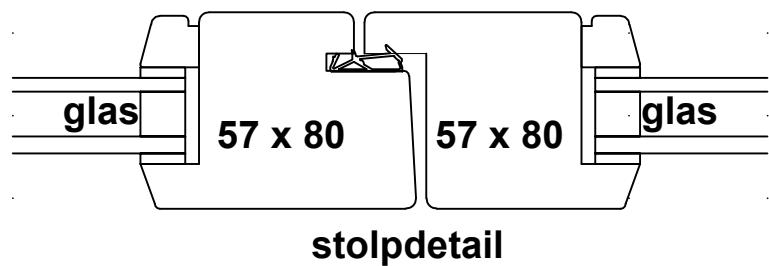

Stolpramen omfrezing kader op 40 mm

scharnierzijde

Stolpramen omfrezing kader op 36 mm

buitenzijde binnenzijde

bovendorpel

scharnierzijde

hangstijl

stolpdetail

onderdorpel

Stolpramen omfrezing buitenverjongd

Stolpramen omfrezing vlak

profielopties glaszijde

BI01 (20 graden schuin)

profielopties glaszijde

BI02 (45 graden)

profielopties glaszijde