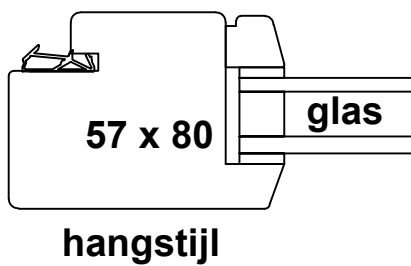

Stolpramen omfrezing kader op 40 mm

scharnierzijde

Stolpramen omfrezing kader op 36 mm

buitenzijde binnenzijde

bovendorpel

scharnierzijde

hangstijl

stolpdetail