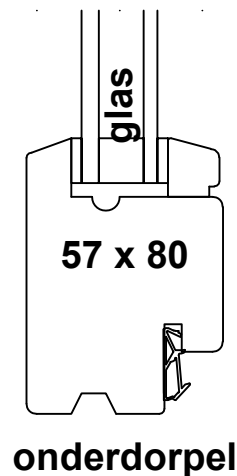

Stolpramen omfrezing kader op 40 mm

scharnierzijde

Stolpramen omfrezing kader op 36 mm

buitenzijde binnenzijde

bovendorpel

scharnierzijde

hangstijl

stolpdetail

onderdorpel

Stolpramen omfrezing buitenverjongd

Stolpramen omfrezing vlak

profielopties glaszijde

BI01 (20 graden schuin)

profielopties glaszijde

BI02 (45 graden)

profielopties glaszijde