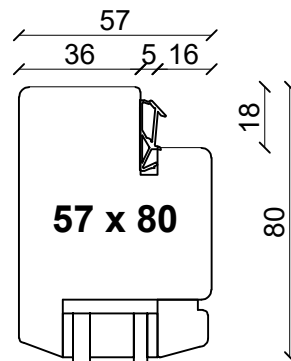

Stolpramen omfrezing kader op 40 mm

scharnierzijde

Stolpramen omfrezing kader op 36 mm

buitenzijde binnenzijde

bovendorpel

scharnierzijde

hangstijl

stolpdetail