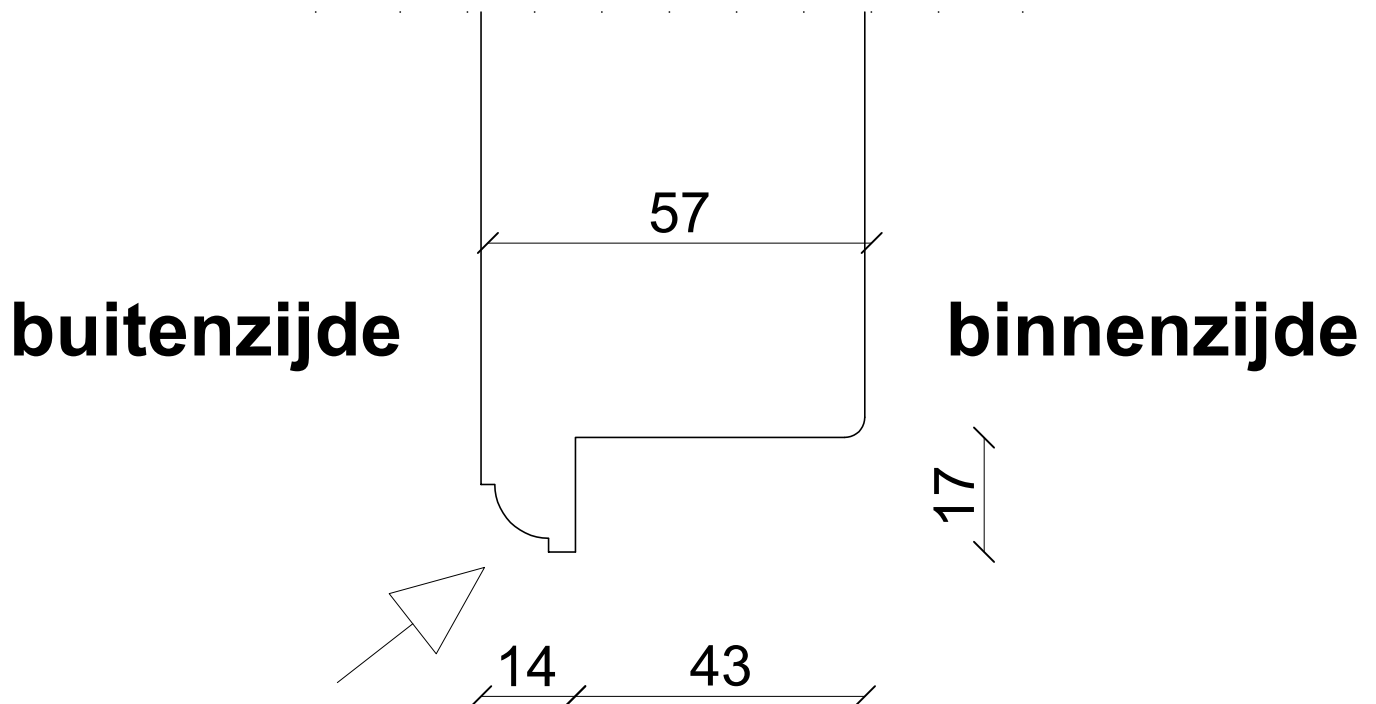

Stolpramen omfrezing kader op 40 mm

scharnierzijde

Stolpramen omfrezing kader op 36 mm

buitenzijde binnenzijde

bovendorpel

scharnierzijde

hangstijl

stolpdetail

onderdorpel

Stolpramen omfrezing buitenverjongd

Stolpramen omfrezing vlak

profielopties glaszijde

BI01 (20 graden schuin)

profielopties glaszijde

BI02 (45 graden)

profielopties glaszijde