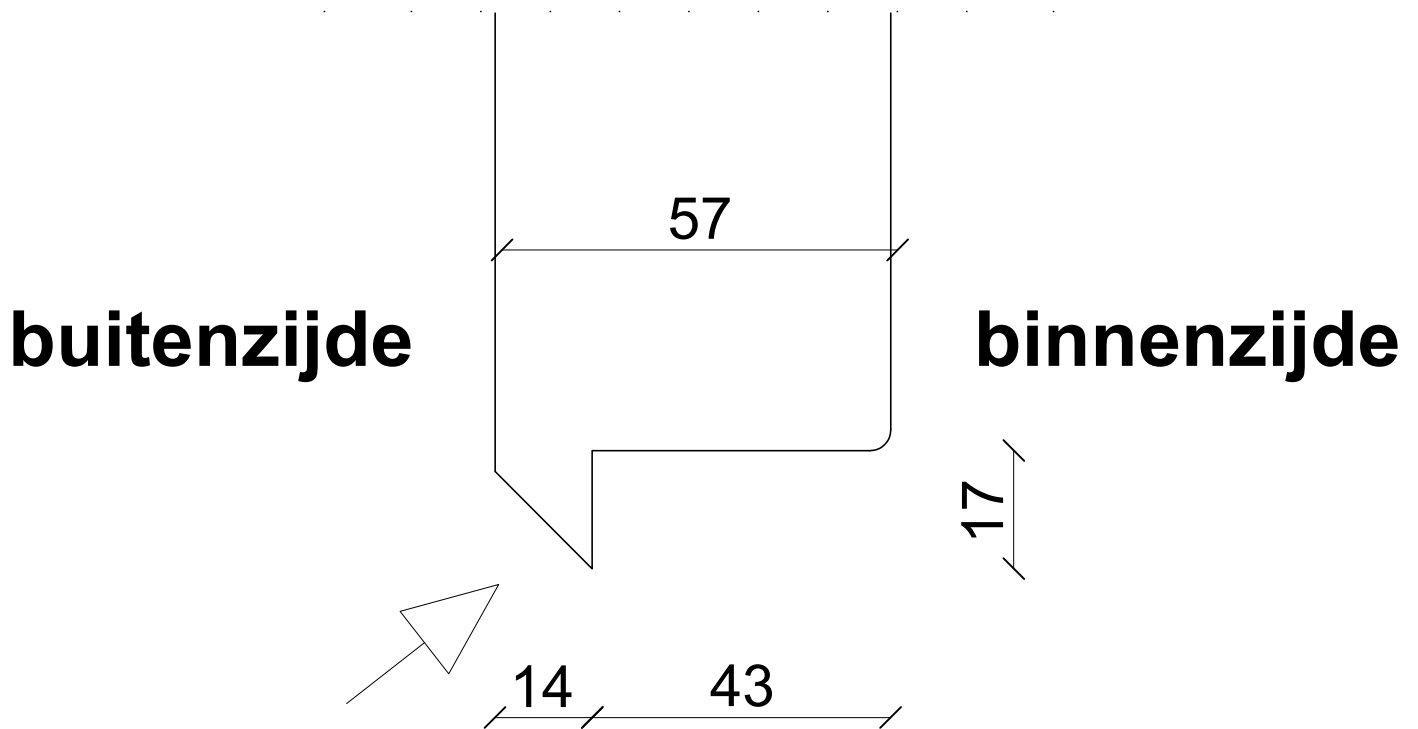

Stolpramen omfrezing kader op 40 mm

scharnierzijde

Stolpramen omfrezing kader op 36 mm

buitenzijde binnenzijde

bovendorpel

scharnierzijde

hangstijl

stolpdetail

onderdorpel

Stolpramen omfrezing buitenverjongd

Stolpramen omfrezing vlak

profielopties glaszijde

BI01 (20 graden schuin)

profielopties glaszijde

BI02 (45 graden)

profielopties glaszijde