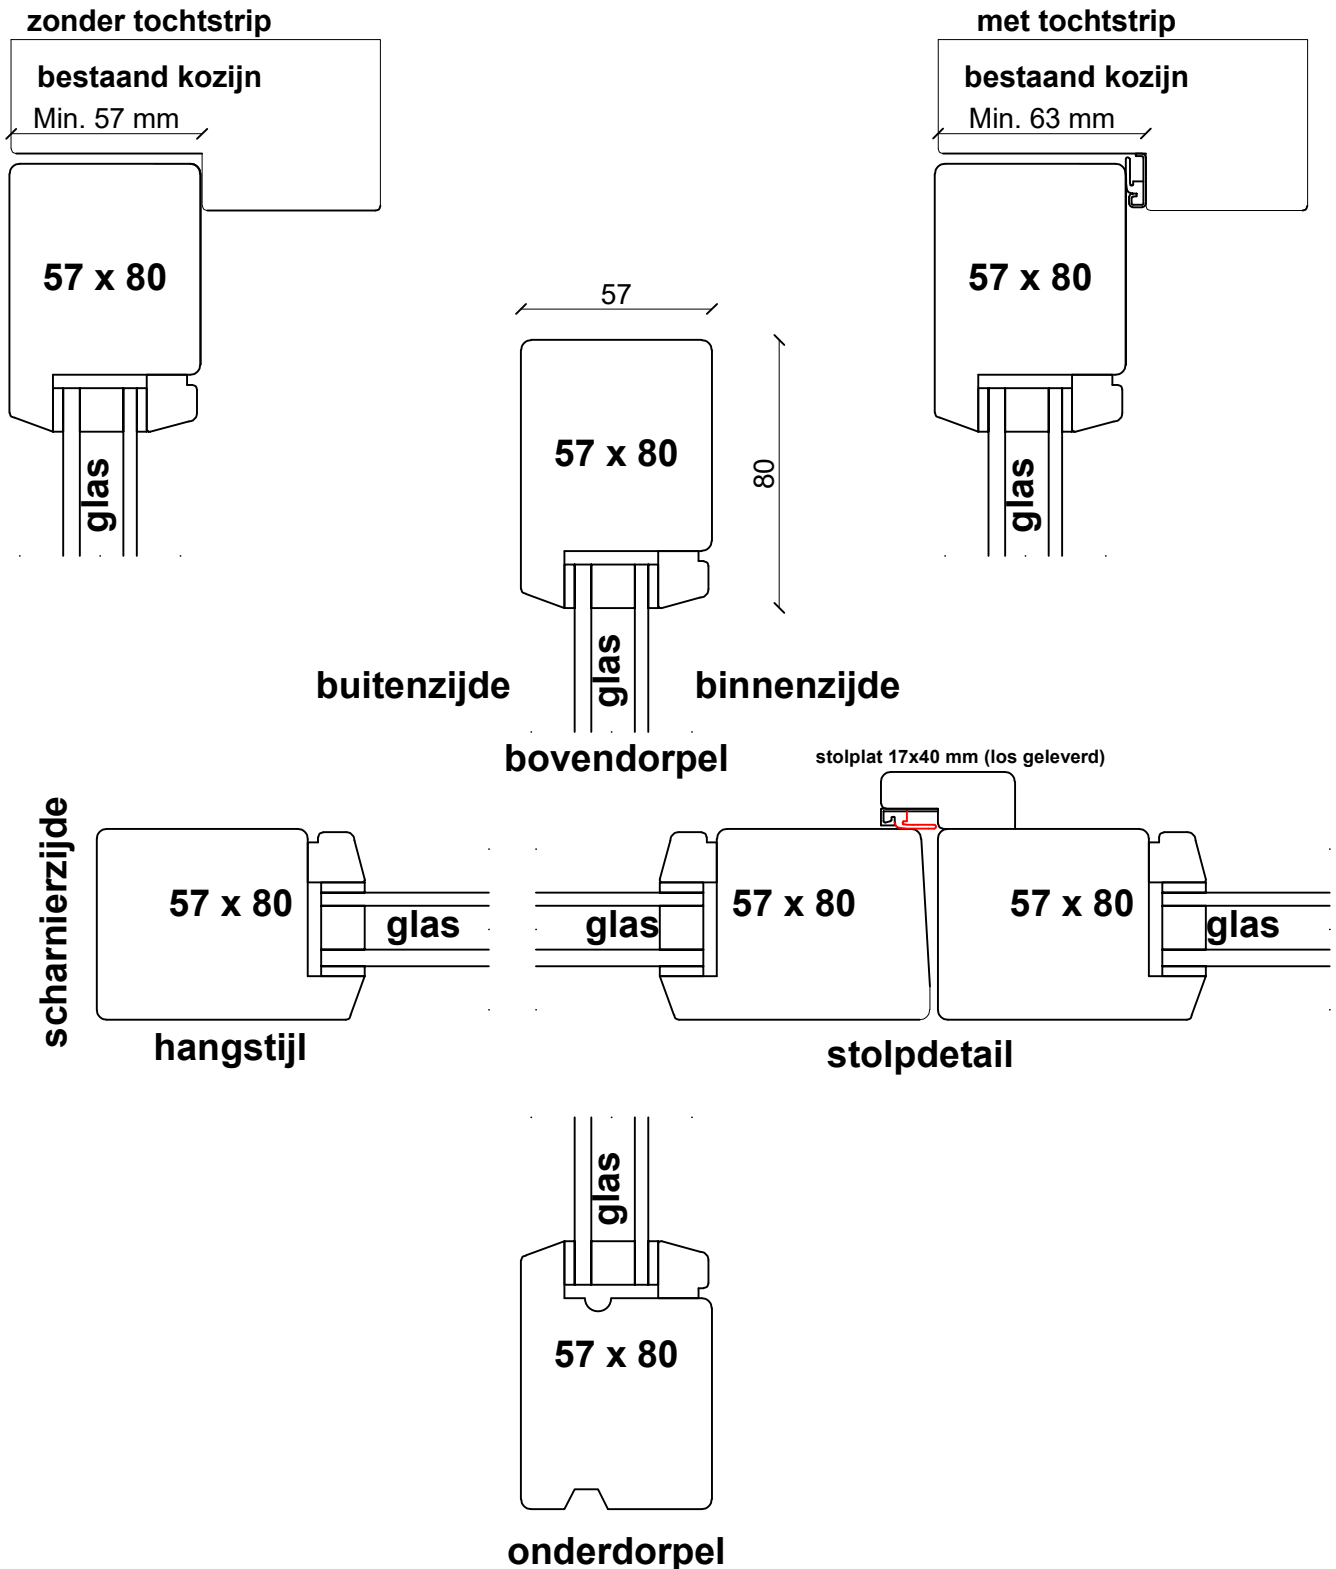

Stolpramen omfrezing kader op 40 mm

scharnierzijde

Stolpramen omfrezing kader op 36 mm

buitenzijde binnenzijde

bovendorpel

scharnierzijde

hangstijl

stolpdetail

onderdorpel

Stolpramen omfrezing buitenverjongd

Stolpramen omfrezing vlak

profielopties glaszijde

BI01 (20 graden schuin)

profielopties glaszijde

BI02 (45 graden)

profielopties glaszijde