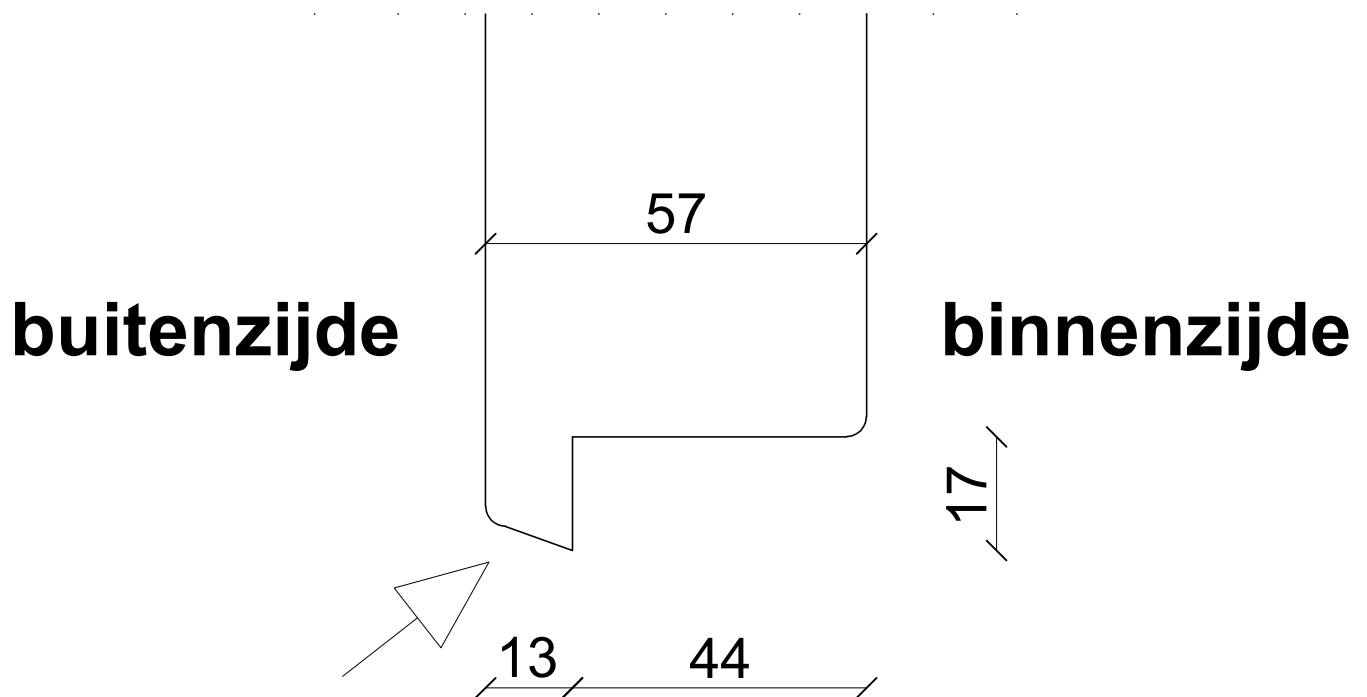

Stolpramen omfrezing kader op 40 mm

scharnierzijde

Stolpramen omfrezing kader op 36 mm

buitenzijde binnenzijde

bovendorpel

scharnierzijde

hangstijl

stolpdetail

onderdorpel

Stolpramen omfrezing buitenverjongd

Stolpramen omfrezing vlak

profielopties glaszijde

BI01 (20 graden schuin)

profielopties glaszijde

BI02 (45 graden)

profielopties glaszijde