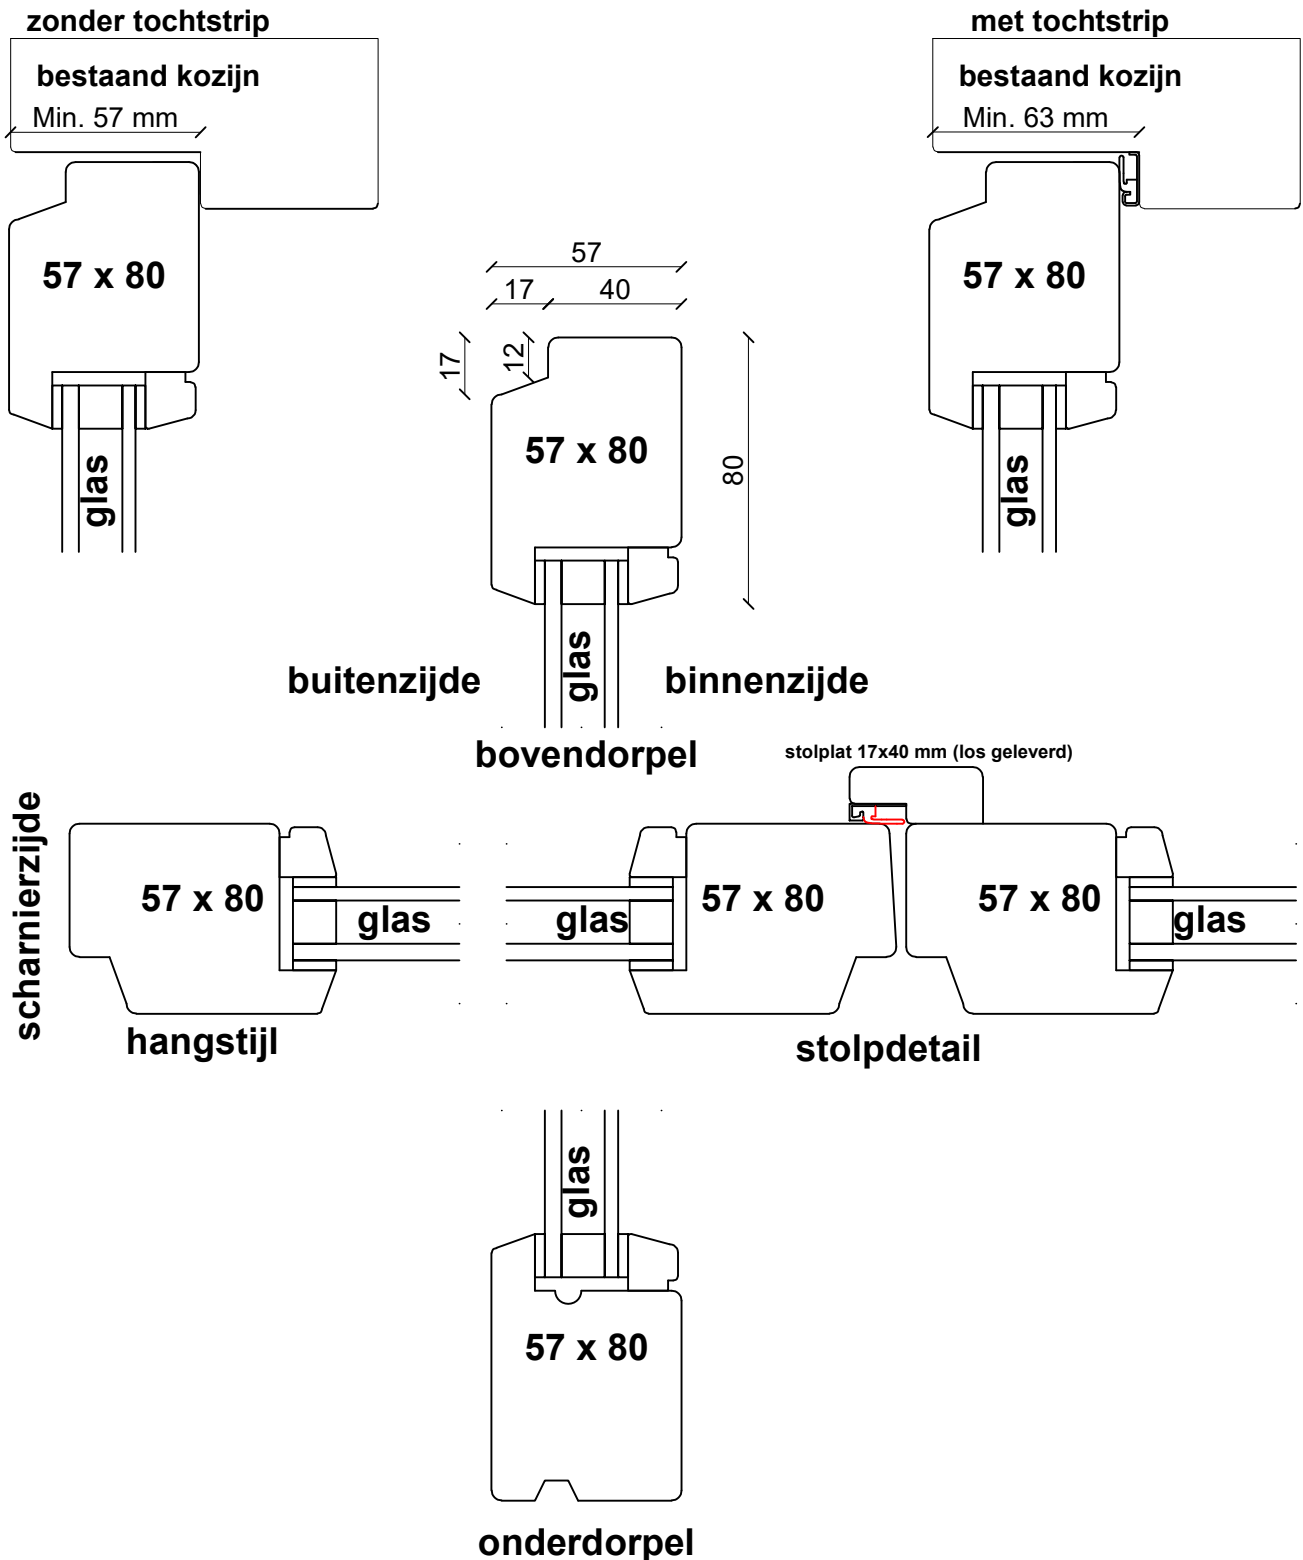

Stolpramen omfrezing kader op 40 mm

scharnierzijde

Stolpramen omfrezing kader op 36 mm

buitenzijde binnenzijde

bovendorpel

scharnierzijde

hangstijl

stolpdetail

onderdorpel

Stolpramen omfrezing buitenverjongd

Stolpramen omfrezing vlak

profielopties glaszijde

BI01 (20 graden schuin)

profielopties glaszijde

BI02 (45 graden)

profielopties glaszijde