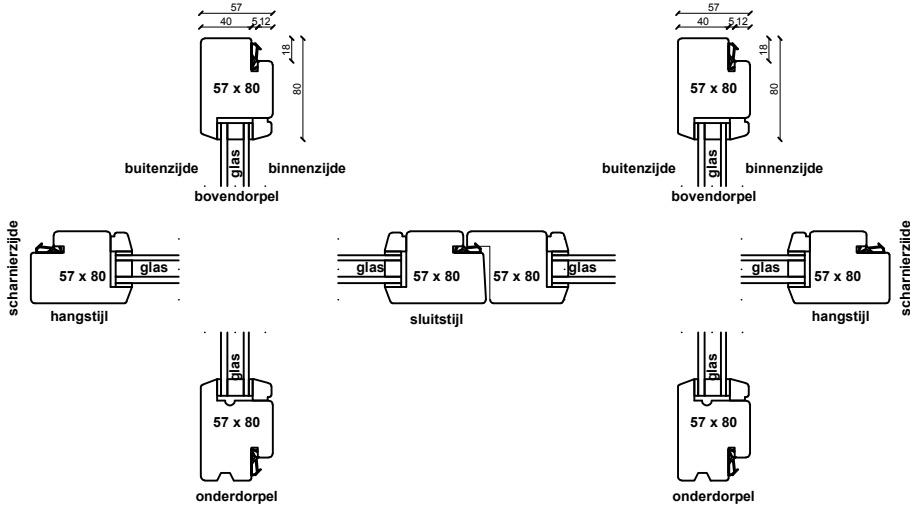

omfrezing kaderprofiel stolpramen

actief raam

passief raam

omfrezing buitenverjongd stolpramen

actief raam

passief raam

profielopties glaszijde

BI01 (20 graden schuin)