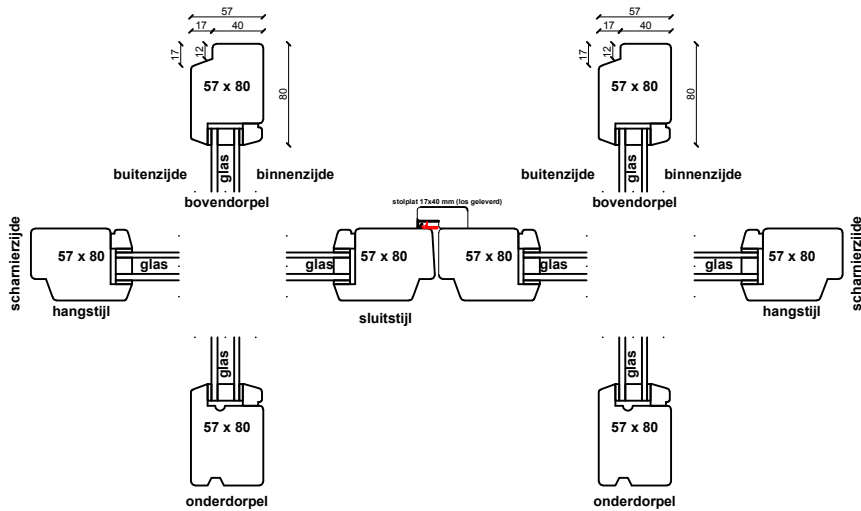

omfrezing kaderprofiel stolpramen

actief raam

passief raam

omfrezing buitenverjongd stolpramen

actief raam

passief raam

profielopties glaszijde

BI01 (20 graden schuin)