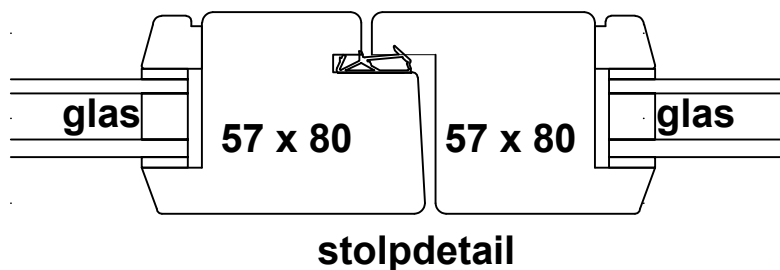

Omfrezingen (kozijnzijde)

omfrezing kader op 40 mm

omfrezing kader op 36 mm

omfrezing buitenverjongd

zonder tochtstrip

met tochtstrip

buitenzijde

binnenzijde

bovendorpel

scharnierzijde

hangstijl

sluitstijl

onderdorpel

omfrezing vlak

Stolpramen omfrezing kaderprofiel

scharnierzijde

hangstijl

stolpdetail

onderdorpel

Stolpramen omfrezing buitenverjongd

buitenzijde

binnenzijde

bovendorpel

stolplat 17x40 mm (los geleverd)

scharnierzijde

hangstijl

stolpdetail

onderdorpel

Profielen (Glaszijde)

profielopties glaszijde

BI01 (20 graden schuin)

profielopties glaszijde