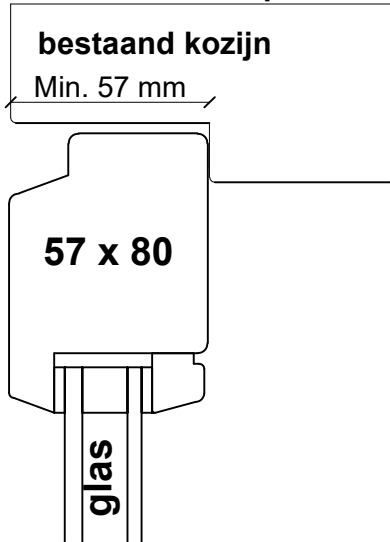

Omfrezingen (kozijnzijde)

omfrezing kader op 40 mm

omfrezing kader op 36 mm

omfrezing buitenverjongd

zonder tochtstrip

met tochtstrip

buitenzijde

binnenzijde

bovendorpel

scharnierzijde

hangstijl

sluitstijl

onderdorpel

omfrezing vlak

Stolpramen omfrezing kaderprofiel

scharnierzijde

hangstijl

stolpdetail

onderdorpel

Stolpramen omfrezing buitenverjongd

buitenzijde

binnenzijde

bovendorpel

stolplat 17x40 mm (los geleverd)