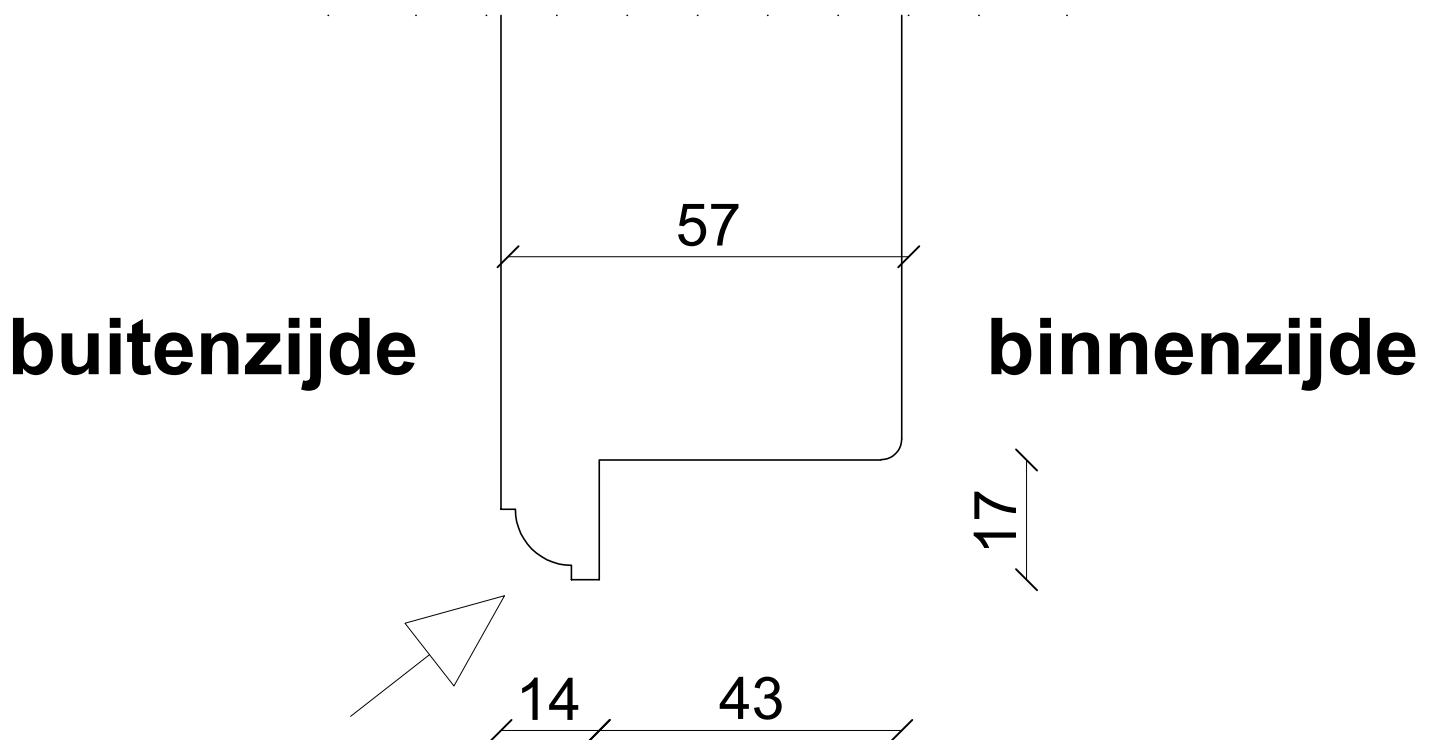

profielopties glaszijde

BI03 (duivejager)