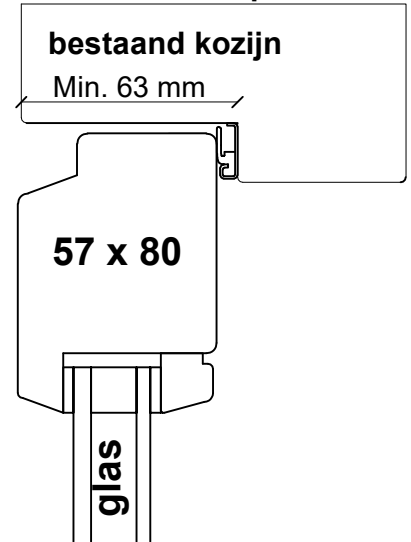

Omfrezingen (kozijnzijde)

omfrezing kader op 40 mm

omfrezing kader op 36 mm

omfrezing buitenverjongd

zonder tochtstrip

met tochtstrip

buitenzijde

binnenzijde

bovendorpel

scharnierzijde

hangstijl

sluitstijl

onderdorpel

omfrezing vlak

Stolpramen omfrezing kaderprofiel

scharnierzijde

hangstijl

stolpdetail

onderdorpel

Stolpramen omfrezing buitenverjongd

buitenzijde

binnenzijde

bovendorpel

stolplat 17x40 mm (los geleverd)