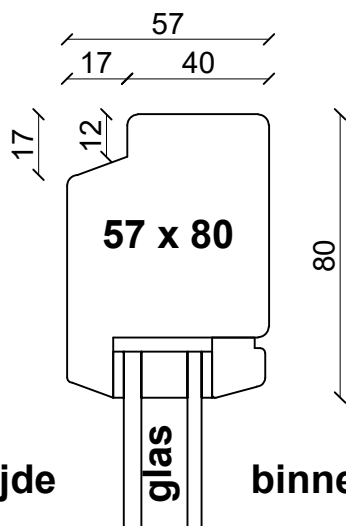

Omfrezingen (kozijnzijde)

omfrezing kader op 40 mm

omfrezing kader op 36 mm

omfrezing buitenverjongd

zonder tochtstrip

met tochtstrip

buitenzijde

binnenzijde

bovendorpel

scharnierzijde

hangstijl

sluitstijl

onderdorpel

omfrezing vlak

Stolpramen omfrezing kaderprofiel

scharnierzijde

hangstijl

stolpdetail

onderdorpel

Stolpramen omfrezing buitenverjongd

buitenzijde

binnenzijde

bovendorpel

stolplat 17x40 mm (los geleverd)

scharnierzijde

hangstijl

stolpdetail

onderdorpel

Profielen (Glaszijde)

profielopties glaszijde

BI01 (20 graden schuin)

profielopties glaszijde