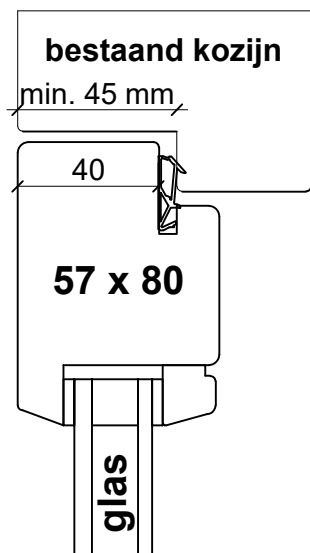

Omfrezingen (kozijnzijde)

omfrezing kader op 40 mm

omfrezing kader op 36 mm

omfrezing buitenverjongd

zonder tochtstrip

met tochtstrip

buitenzijde

binnenzijde

bovendorpel

scharnierzijde

hangstijl

sluitstijl

onderdorpel

omfrezing vlak

Stolpramen omfrezing kaderprofiel

scharnierzijde

hangstijl

stolpdetail

onderdorpel

Stolpramen omfrezing buitenverjongd

buitenzijde

binnenzijde

bovendorpel

stolplat 17x40 mm (los geleverd)