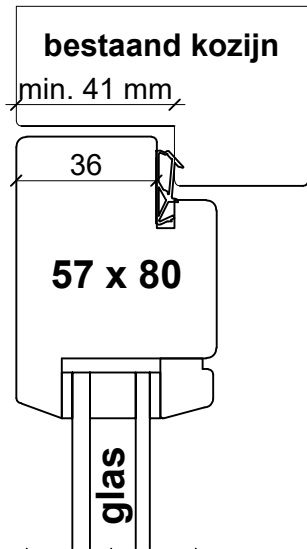

Omfrezingen (kozijnzijde)

omfrezing kader op 40 mm

omfrezing kader op 36 mm

omfrezing buitenverjongd

zonder tochtstrip

met tochtstrip

buitenzijde

binnenzijde

bovendorpel

scharnierzijde

hangstijl

sluitstijl

onderdorpel

omfrezing vlak

Stolpramen omfrezing kaderprofiel

scharnierzijde

hangstijl

stolpdetail

onderdorpel

Stolpramen omfrezing buitenverjongd

buitenzijde

binnenzijde

bovendorpel

stolplat 17x40 mm (los geleverd)