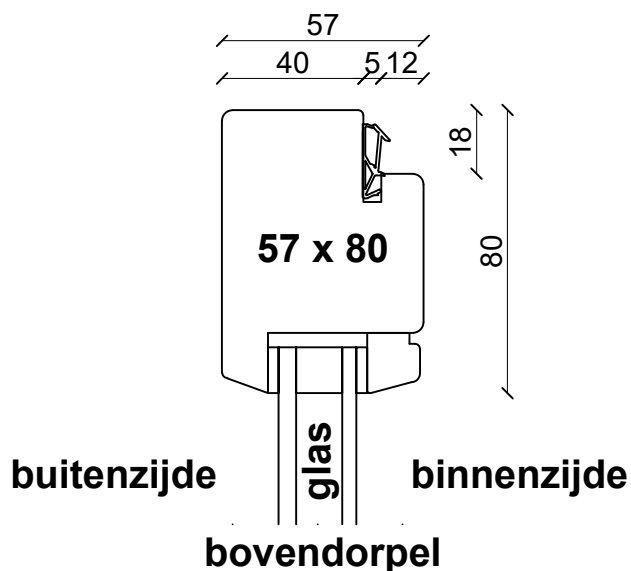

bovendorpel

scharnierzijde

hangstijl

sluitstijl

onderdorpel

omfrezing vlak

Stolpramen omfrezing kaderprofiel

scharnierzijde

hangstijl

stolpdetail

onderdorpel

Stolpramen omfrezing buitenverjongd

buitenzijde

binnenzijde

bovendorpel

stolplat 17x40 mm (los geleverd)