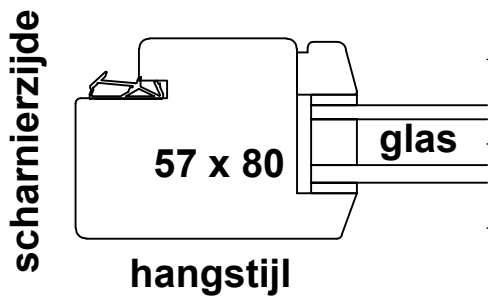

Omfrezingen (kozijnzijde)

omfrezing kader op 40 mm

omfrezing kader op 36 mm

omfrezing buitenverjongd

zonder tochtstrip

met tochtstrip

buitenzijde

binnenzijde

bovendorpel

scharnierzijde

hangstijl

sluitstijl

onderdorpel

omfrezing vlak

Stolpramen omfrezing kaderprofiel

scharnierzijde

hangstijl

stolpdetail

onderdorpel

Stolpramen omfrezing buitenverjongd

buitenzijde

binnenzijde

bovendorpel

stolplat 17x40 mm (los geleverd)