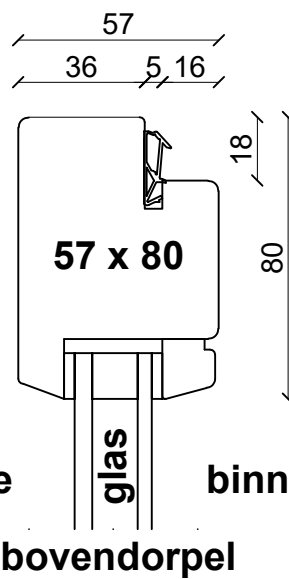

Omfrezingen (kozijnzijde)

omfrezing kader op 40 mm

omfrezing kader op 36 mm

omfrezing buitenverjongd

zonder tochtstrip

met tochtstrip

buitenzijde

binnenzijde

bovendorpel

scharnierzijde

hangstijl

sluitstijl

onderdorpel

omfrezing vlak

Stolpramen omfrezing kaderprofiel

scharnierzijde

hangstijl

stolpdetail

onderdorpel

Stolpramen omfrezing buitenverjongd

buitenzijde

binnenzijde

bovendorpel

stolplat 17x40 mm (los geleverd)