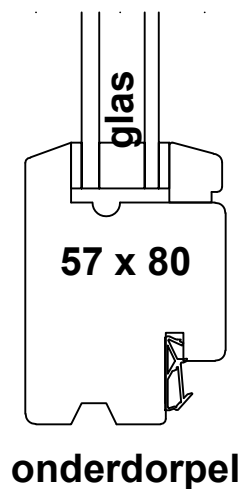

Omfrezingen (kozijnzijde)

omfrezing kader op 40 mm

omfrezing kader op 36 mm

omfrezing buitenverjongd

zonder tochtstrip

met tochtstrip

buitenzijde

binnenzijde

bovendorpel

scharnierzijde

hangstijl

sluitstijl

onderdorpel

omfrezing vlak

Stolpramen omfrezing kaderprofiel

scharnierzijde

hangstijl

stolpdetail

onderdorpel

Stolpramen omfrezing buitenverjongd

buitenzijde

binnenzijde

bovendorpel

stolplat 17x40 mm (los geleverd)