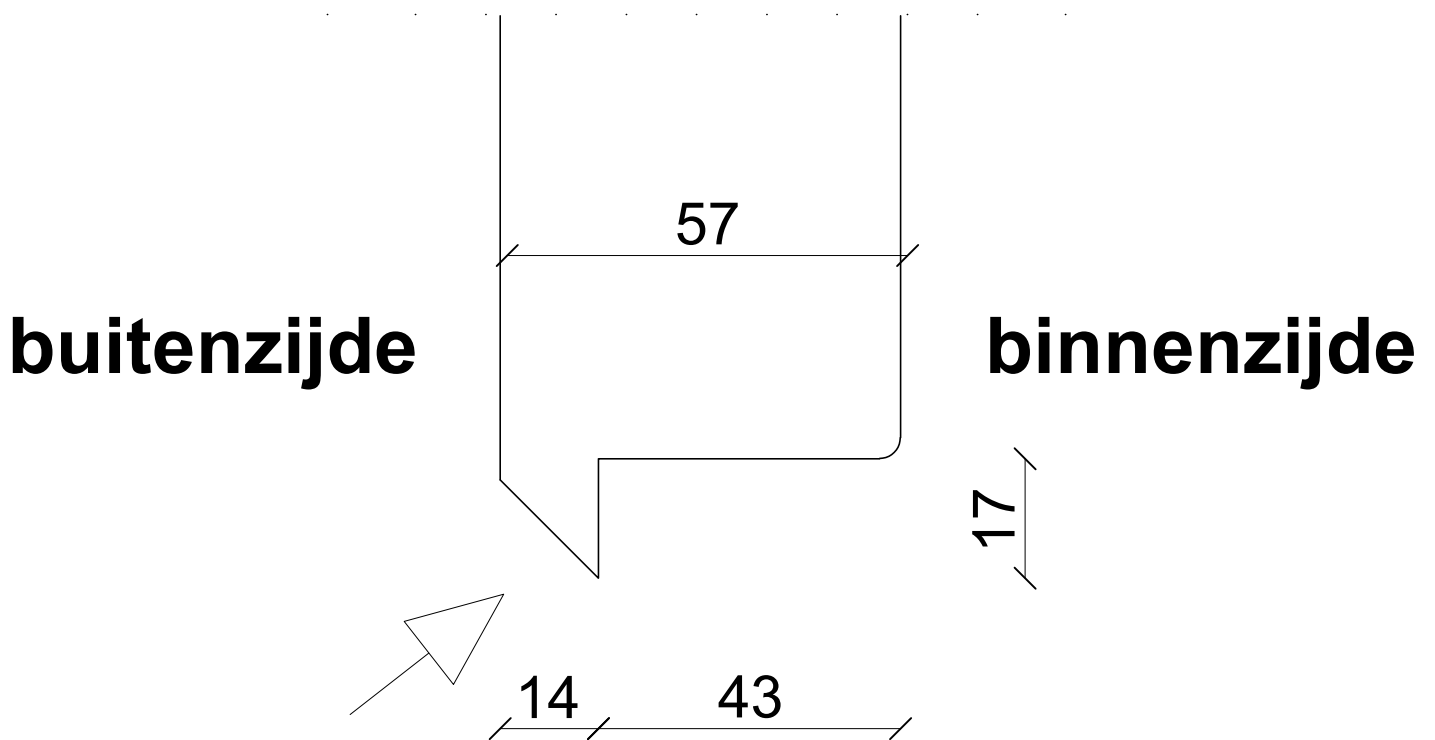

scharnierzijde

hangstijl

stolpdetail

onderdorpel

Profielen (Glaszijde)

profielopties glaszijde

BI01 (20 graden schuin)

profielopties glaszijde