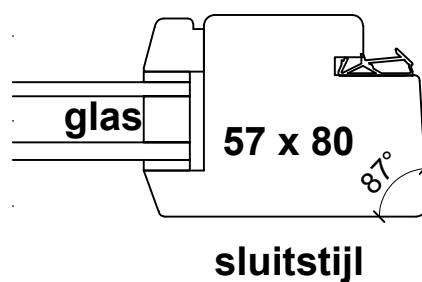

Omfrezingen (kozijnzijde)

omfrezing kader op 40 mm

omfrezing kader op 36 mm

omfrezing buitenverjongd

zonder tochtstrip

met tochtstrip

buitenzijde

binnenzijde

bovendorpel

scharnierzijde

hangstijl

sluitstijl

onderdorpel

omfrezing vlak

Stolpramen omfrezing kaderprofiel

scharnierzijde

hangstijl

stolpdetail

onderdorpel

Stolpramen omfrezing buitenverjongd

buitenzijde

binnenzijde

bovendorpel

stolplat 17x40 mm (los geleverd)