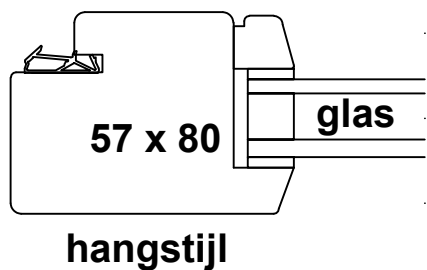

bovendorpel

scharnierzijde

hangstijl

sluitstijl

onderdorpel

omfrezing vlak

Stolpramen omfrezing kaderprofiel

scharnierzijde

hangstijl

stolpdetail

onderdorpel

Stolpramen omfrezing buitenverjongd

buitenzijde

binnenzijde

bovendorpel

stolplat 17x40 mm (los geleverd)