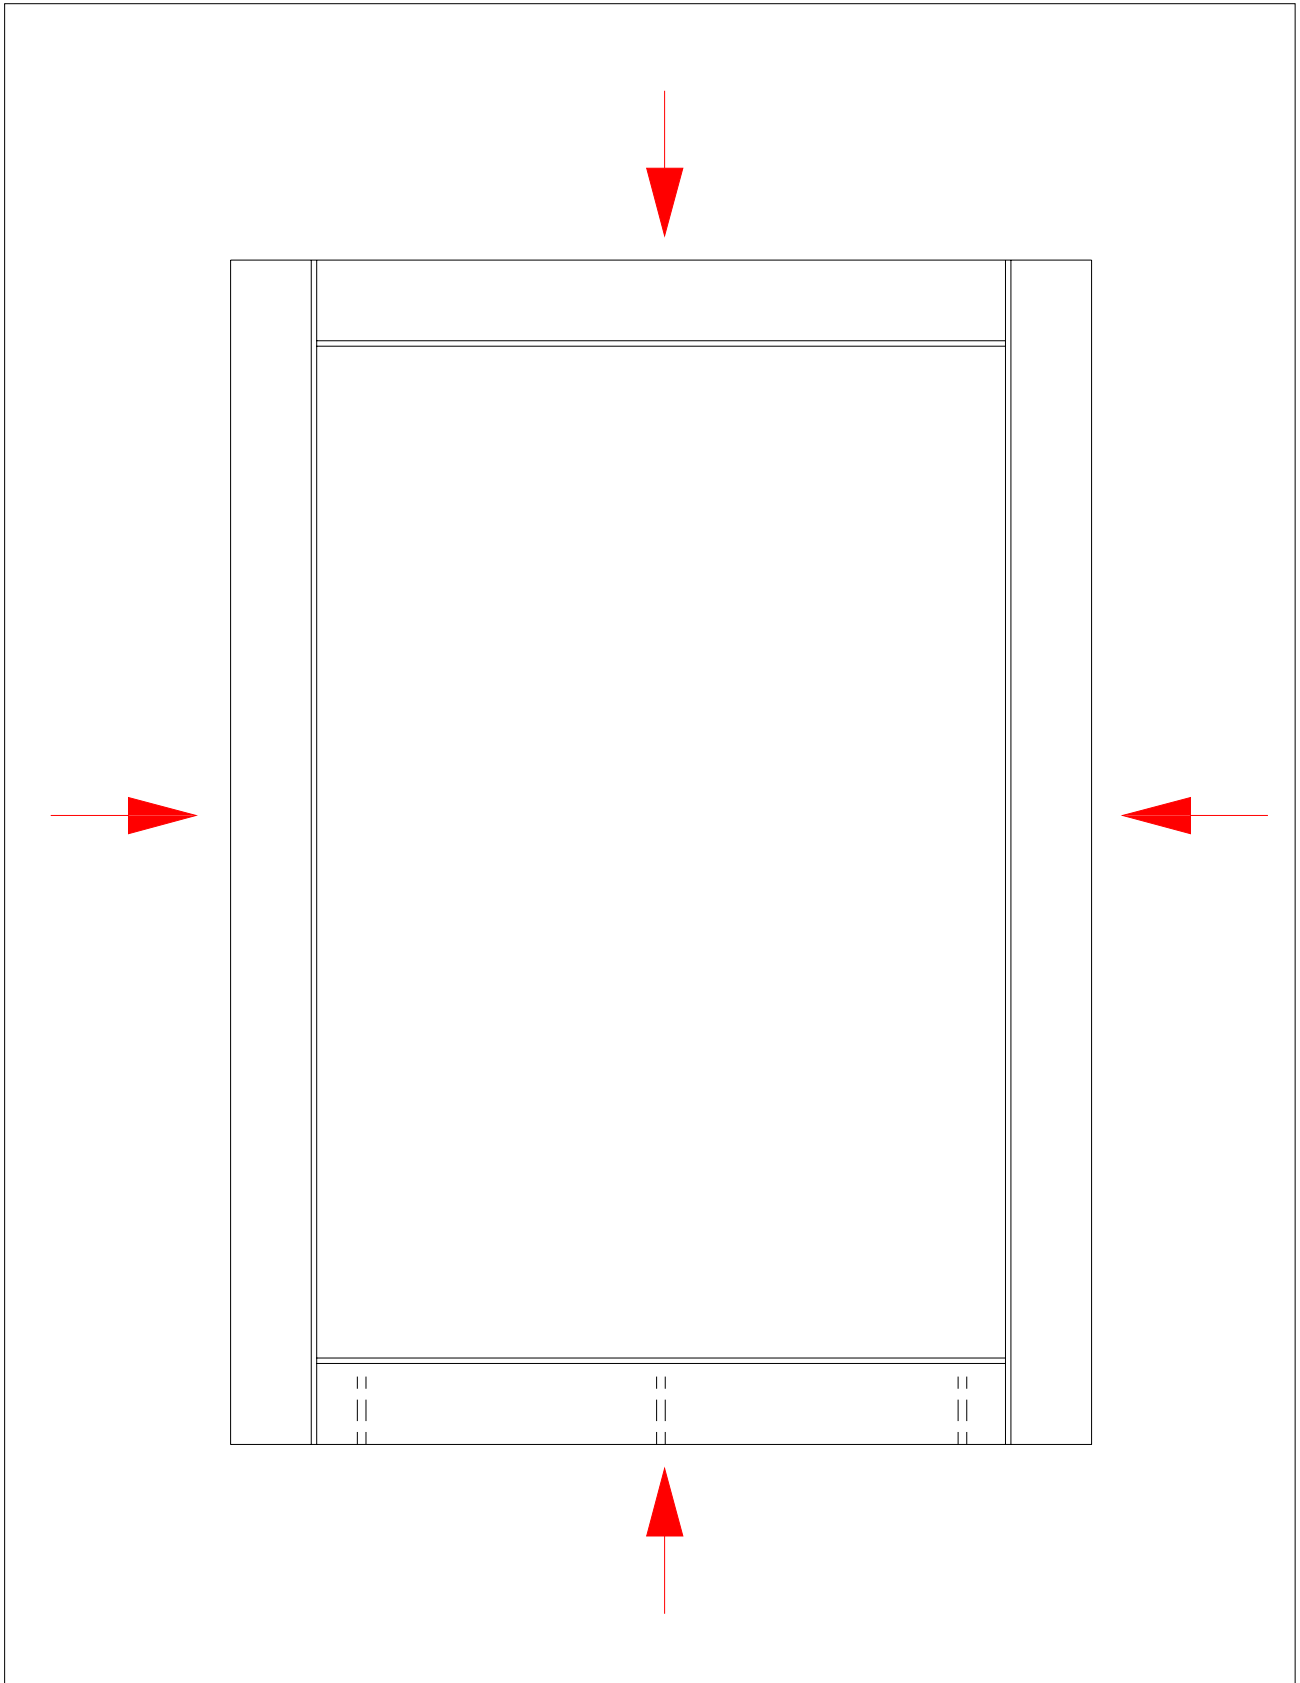

Omfrezingen (kozijnzijde)

omfrezing kader op 40 mm

omfrezing kader op 36 mm

omfrezing buitenverjongd

zonder tochtstrip

met tochtstrip

buitenzijde

binnenzijde

bovendorpel

scharnierzijde

hangstijl

sluitstijl

onderdorpel

omfrezing vlak

Stolpramen omfrezing kaderprofiel

scharnierzijde

hangstijl

stolpdetail

onderdorpel

Stolpramen omfrezing buitenverjongd

buitenzijde

binnenzijde

bovendorpel

stolplat 17x40 mm (los geleverd)

scharnierzijde

hangstijl

stolpdetail

onderdorpel

Profielen (Glaszijde)

profielopties glaszijde

BI01 (20 graden schuin)

profielopties glaszijde