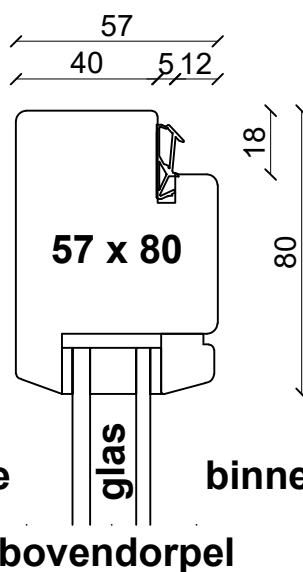

Omfrezingen (kozijnzijde)

omfrezing kader op 40 mm

omfrezing kader op 36 mm

omfrezing buitenverjongd

zonder tochtstrip

met tochtstrip

buitenzijde

binnenzijde

bovendorpel

scharnierzijde

hangstijl

sluitstijl

onderdorpel

omfrezing vlak

Stolpramen omfrezing kaderprofiel

scharnierzijde

hangstijl

stolpdetail

onderdorpel

Stolpramen omfrezing buitenverjongd

buitenzijde

binnenzijde

bovendorpel

stolplat 17x40 mm (los geleverd)