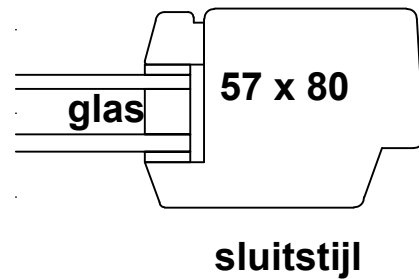

Omfrezingen (kozijnzijde)

omfrezing kader op 40 mm

omfrezing kader op 36 mm

omfrezing buitenverjongd

zonder tochtstrip

met tochtstrip

buitenzijde

binnenzijde

bovendorpel

scharnierzijde

hangstijl

sluitstijl

onderdorpel

omfrezing vlak

Stolpramen omfrezing kaderprofiel

scharnierzijde

hangstijl

stolpdetail

onderdorpel

Stolpramen omfrezing buitenverjongd

buitenzijde

binnenzijde

bovendorpel

stolplat 17x40 mm (los geleverd)