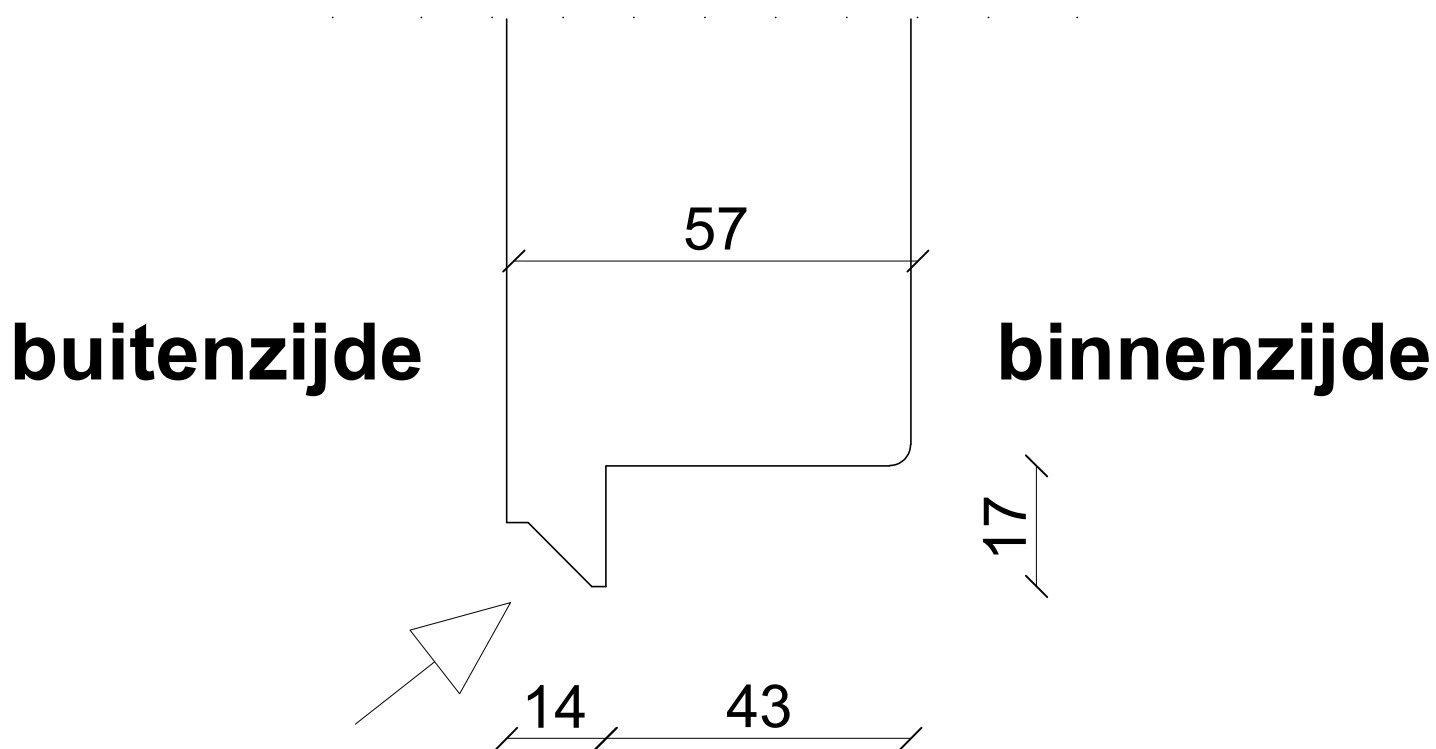

profielopties glaszijde

BI04 (brunzyeel)