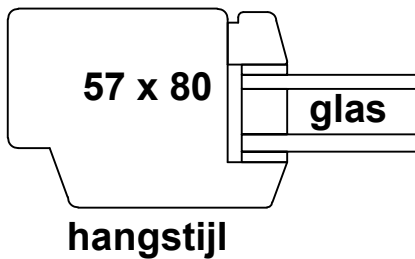

Omfrezingen (kozijnzijde)

omfrezing kader op 40 mm

omfrezing kader op 36 mm

omfrezing buitenverjongd

zonder tochtstrip

met tochtstrip

buitenzijde

binnenzijde

bovendorpel

scharnierzijde

hangstijl

sluitstijl

onderdorpel

omfrezing vlak

Stolpramen omfrezing kaderprofiel

scharnierzijde

hangstijl

stolpdetail

onderdorpel

Stolpramen omfrezing buitenverjongd

buitenzijde

binnenzijde

bovendorpel

stolplat 17x40 mm (los geleverd)