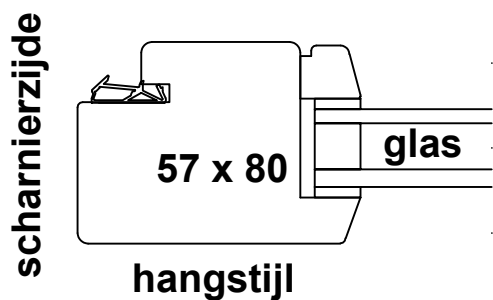

Omfrezingen (kozijnzijde)

omfrezing kader op 40 mm

omfrezing kader op 36 mm

omfrezing buitenverjongd

zonder tochtstrip

met tochtstrip

buitenzijde

binnenzijde

bovendorpel

scharnierzijde

hangstijl

sluitstijl

onderdorpel

omfrezing vlak

Stolpramen omfrezing kaderprofiel

scharnierzijde

hangstijl

stolpdetail

onderdorpel

Stolpramen omfrezing buitenverjongd

buitenzijde

binnenzijde

bovendorpel

stolplat 17x40 mm (los geleverd)