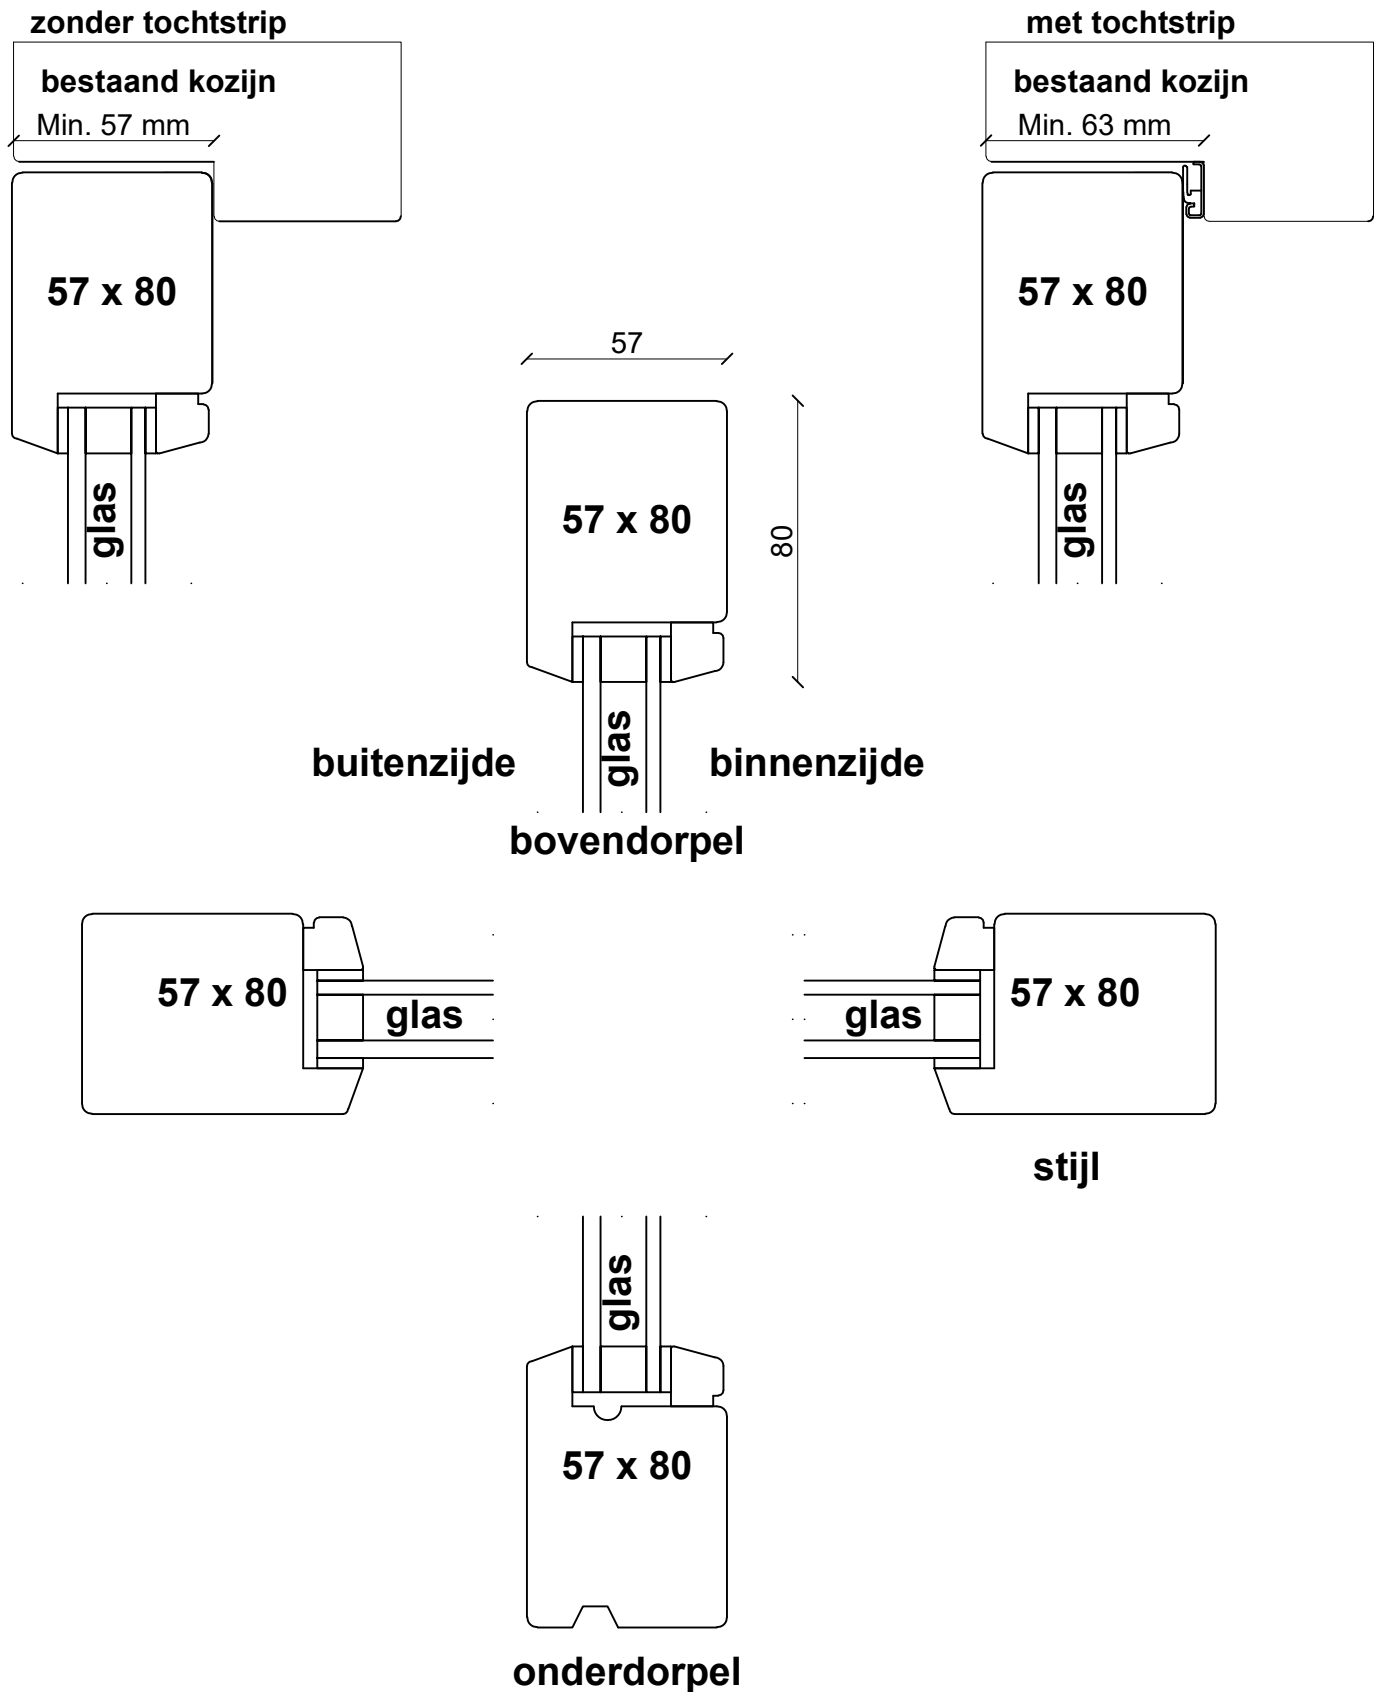

bovendorpel

scharnierzijde

hangstijl

sluitstijl

onderdorpel

omfrezing vlak

Stolpramen omfrezing kaderprofiel

scharnierzijde

hangstijl

stolpdetail

onderdorpel

Stolpramen omfrezing buitenverjongd

buitenzijde

binnenzijde

bovendorpel

stolplat 17x40 mm (los geleverd)