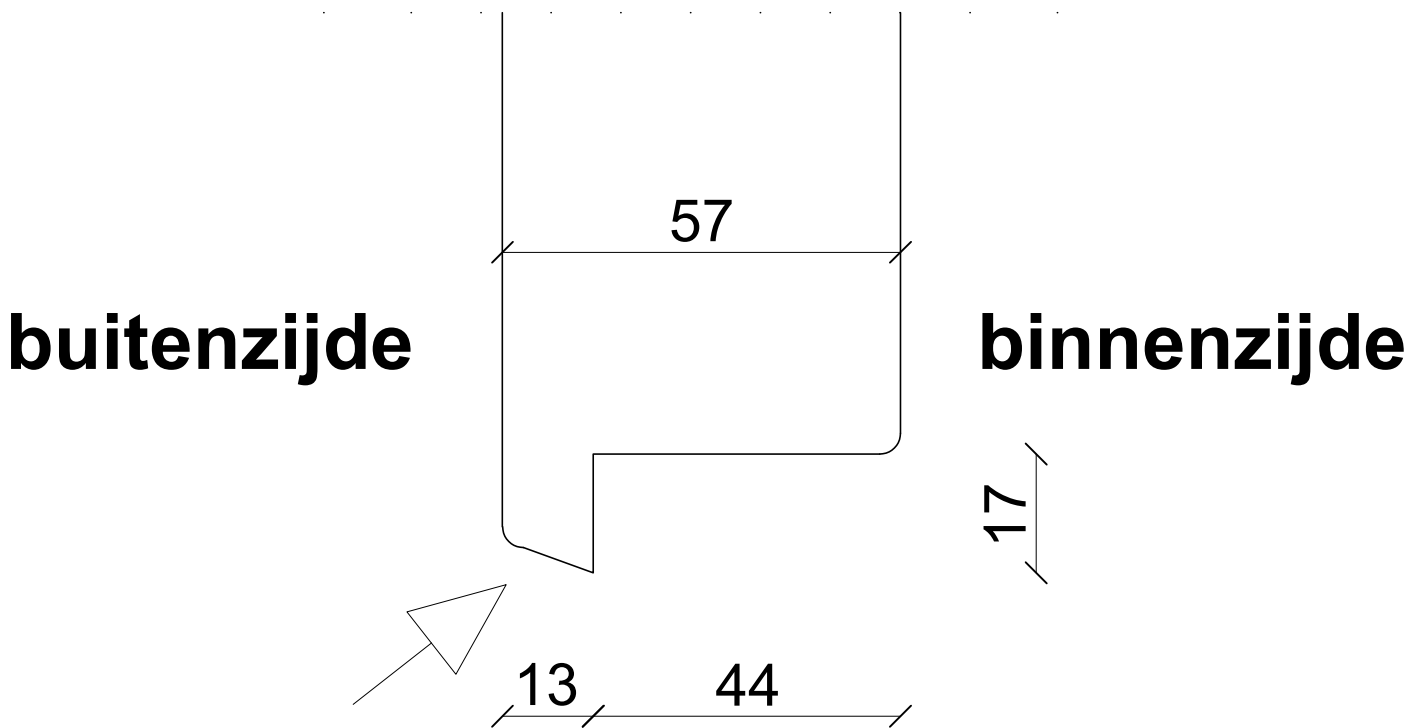

scharnierzijde

hangstijl

stolpdetail

onderdorpel

Profielen (Glaszijde)

profielopties glaszijde

BI01 (20 graden schuin)

profielopties glaszijde