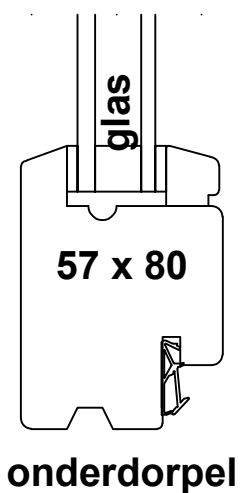

Omfrezingen (kozijnzijde)

omfrezing kader op 40 mm

omfrezing kader op 36 mm

omfrezing buitenverjongd

zonder tochtstrip

met tochtstrip

buitenzijde

binnenzijde

bovendorpel

scharnierzijde

hangstijl

sluitstijl

onderdorpel

omfrezing vlak

Stolpramen omfrezing kaderprofiel

scharnierzijde

hangstijl

stolpdetail

onderdorpel

Stolpramen omfrezing buitenverjongd

buitenzijde

binnenzijde

bovendorpel

stolplat 17x40 mm (los geleverd)