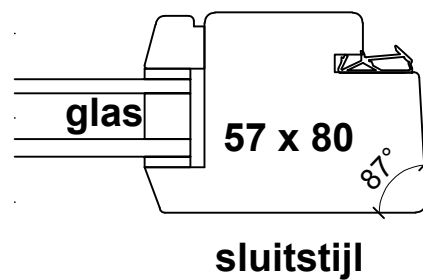

Omfrezingen (kozijnzijde)

omfrezing kader op 40 mm

omfrezing kader op 36 mm

omfrezing buitenverjongd

zonder tochtstrip

met tochtstrip

buitenzijde

binnenzijde

bovendorpel

scharnierzijde

hangstijl

sluitstijl

onderdorpel

omfrezing vlak

Stolpramen omfrezing kaderprofiel

scharnierzijde

hangstijl

stolpdetail

onderdorpel

Stolpramen omfrezing buitenverjongd

buitenzijde

binnenzijde

bovendorpel

stolplat 17x40 mm (los geleverd)