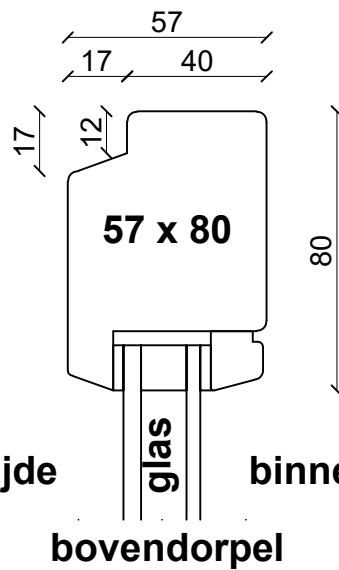

Omfrezingen (kozijnzijde)

omfrezing kader op 40 mm

omfrezing kader op 36 mm

omfrezing buitenverjongd

zonder tochtstrip

met tochtstrip

buitenzijde

binnenzijde

bovendorpel

scharnierzijde

hangstijl

sluitstijl

onderdorpel

omfrezing vlak

Stolpramen omfrezing kaderprofiel

scharnierzijde

hangstijl

stolpdetail

onderdorpel

Stolpramen omfrezing buitenverjongd

buitenzijde

binnenzijde

bovendorpel

stolplat 17x40 mm (los geleverd)