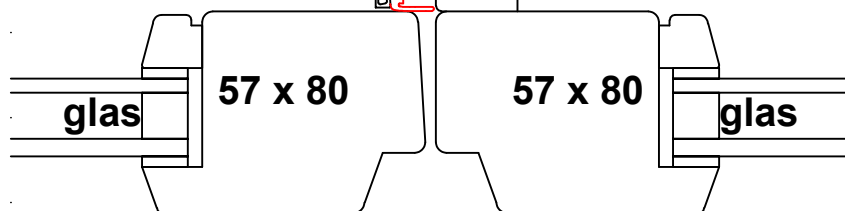

bovendorpel

scharnierzijde

hangstijl

sluitstijl

onderdorpel

omfrezing vlak

Stolpramen omfrezing kaderprofiel

scharnierzijde

hangstijl

stolpdetail

onderdorpel

Stolpramen omfrezing buitenverjongd

buitenzijde

binnenzijde

bovendorpel

stolplat 17x40 mm (los geleverd)

scharnierzijde

hangstijl

stolpdetail

onderdorpel

Profielen (Glaszijde)

profielopties glaszijde

BI01 (20 graden schuin)

profielopties glaszijde